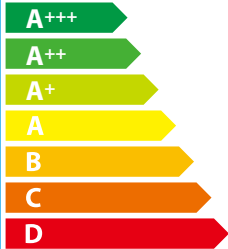

# ENERG

енергия · ενέργεια

**PHILCO** 

**PEB 6252 BIX**

**78**  
kWh/annum

AB**C**DEFG

AB**C**DEFG

AB**C**DEFG