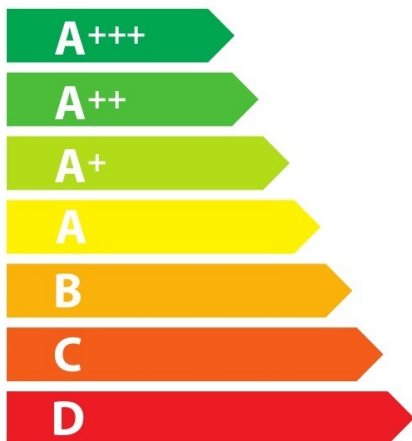

# ENERG

енергия · ενέργεια

**Miele** || H 7264 B

**A+**

**76<sub>L</sub>**

**1,05** kWh/cycle\*

**0,71** kWh/cycle\*

\* цикъл · cyklus · portion · zyklus · πρόγραμμα · ciclo · tsükkel · ohjelma · ciklus ciklas · cikls · ċiklu · cyclus · cykl · ciclu · program · cykel