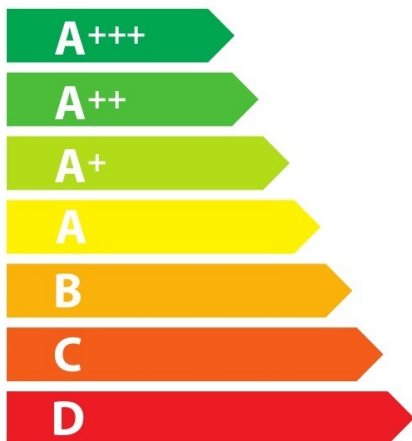

ENERG

енергия · ενέργεια

Miele || H 7464 BPX

76_L

1,10 kWh/cycle*

0,71 kWh/cycle*

* цикъл · cyklus · portion · zyklus · πρόγραμμα · ciclo · tsükkel · ohjelma · ciklus ciklas · cikls · ģiklu · cyclus · cykl · ciclu · program · cykel