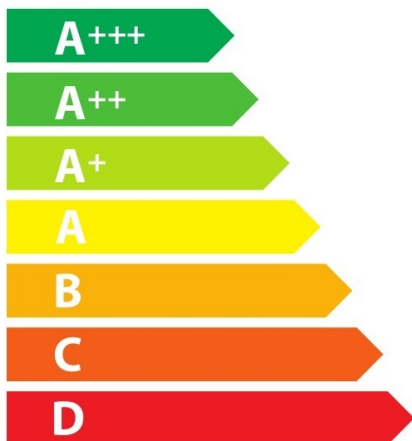

ENERG

енергия · ενέργεια

Miele || H 7860 BP

76_L

1,10 kWh/cycle*

0,71 kWh/cycle*

* цикъл · cyklus · portion · zyklus · πρόγραμμα · ciclo · tsükkel · ohjelma · ciklus ciklas · cikls · ģiklu · cyclus · cykl · ciclu · program · cykel