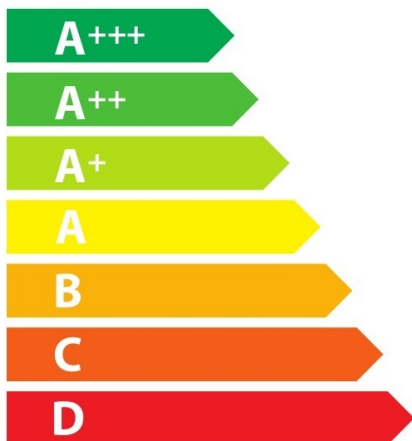

# ENERG

енергия · ενέργεια

**Miele** || H 7860 BP

**76<sub>L</sub>**

**1,10** kWh/cycle\*

**0,71** kWh/cycle\*

\* цикъл · cyklus · portion · zyklus · πρόγραμμα · ciclo · tsükkel · ohjelma · ciklus ciklas · cikls · ģiklu · cyclus · cykl · ciclu · program · cykel