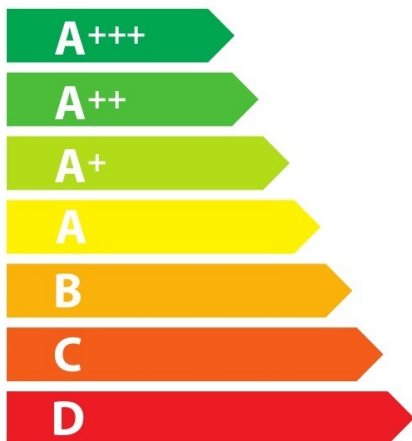

ENERG

енергия · ενέργεια

Miele || H 7860 BPX

76_L

1,10 kWh/cycle*

0,71 kWh/cycle*

* цикъл · cyklus · portion · zyklus · πρόγραμμα · ciclo · tsükkel · ohjelma · ciklus ciklas · cikls · ģiklu · cyclus · cykl · ciclu · program · cykel