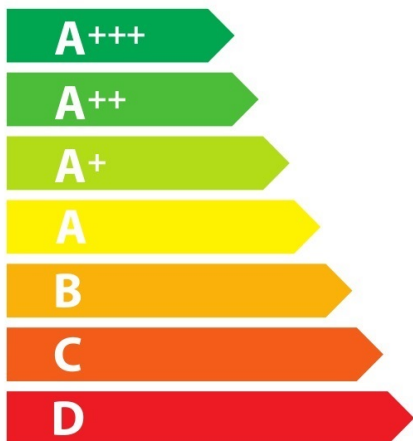

ENERG

енергия · ενέργεια

Miele || H 7164 BP

76_L

1,10 kWh/cycle*

0,71 kWh/cycle*

* цикъл · cyklus · portion · zyklus · πρόγραμμα · ciclo · tsükkel · ohjelma · ciklus ciklas · cikls · ģiklu · cyclus · cykl · ciclu · program · cykel