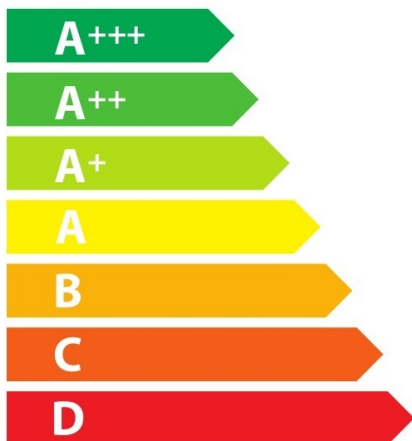

# ENERG

енергия · ενέργεια

**Miele** || H 7264 BP

**76<sub>L</sub>**

**1,10** kWh/cycle\*

**0,71** kWh/cycle\*

\* цикъл · cyklus · portion · zyklus · πρόγραμμα · ciclo · tsükkel · ohjelma · ciklus ciklas · cikls · ģiklu · cyclus · cykl · ciclu · program · cykel