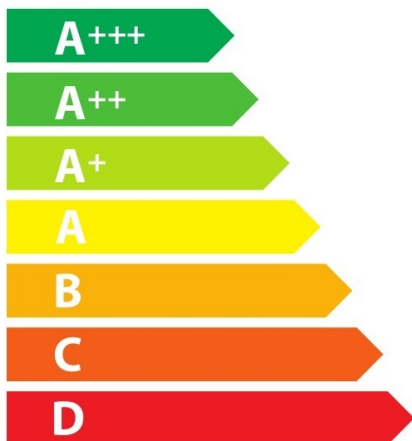

ENERG

енергия · ενέργεια

Miele || H 2860 B

76_L

1,05 kWh/cycle*

0,71 kWh/cycle*

* цикъл · cyklus · portion · zyklus · πρόγραμμα · ciclo · tsükkel · ohjelma · ciklus ciklas · cikls · ģiklu · cyclus · cykl · ciclu · program · cykel