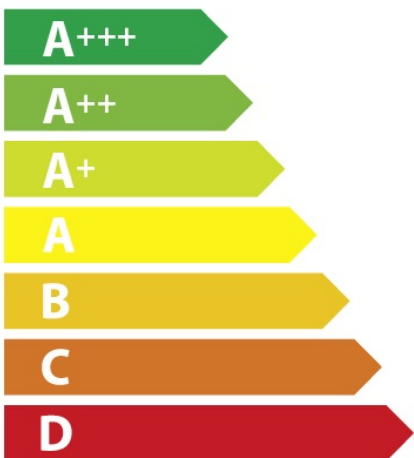

ENERG

енергия · ενεργεια

DA 6708 D Aura Ed.

Miele

6000

C

81
kWh/annum

ABC**D**EF G