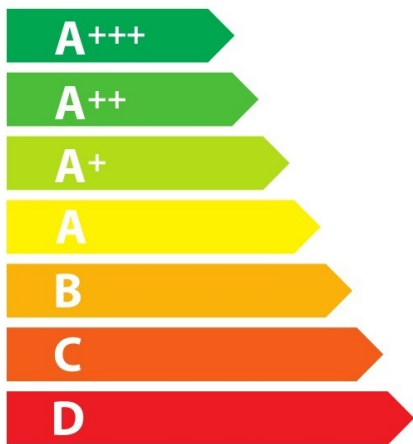

# ENERG

енергия · ενέργεια

**Miele** || H 7262-1 BP

**76<sub>L</sub>**

**1,10** kWh/cycle\*

**0,71** kWh/cycle\*

\* цикъл · cyklus · portion · zyklus · πρόγραμμα · ciclo · tsükkel · ohjelma · ciklus ciklas · cikls · ģiklu · cyclus · cykl · ciclu · program · cykel