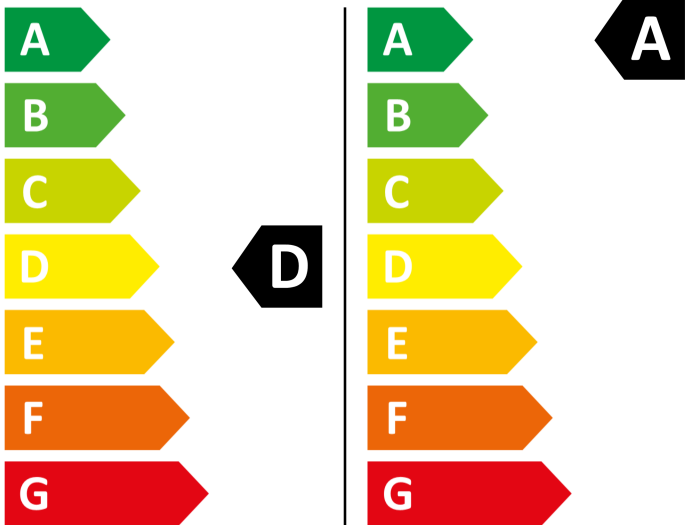

ENERG

Miele

WTR870WPM PWash&TDos 8/5 kg

🚰 **262** kWh / 100🔄

💧 **46** kWh / 100🔄

5,0 kg

8,0 kg

68 L