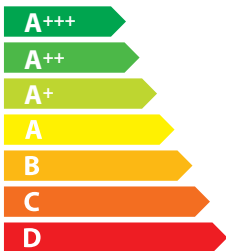

ENERG
енергия · ενεργεια

kluge

KOI9212IX

42
kWh/annum

ABCDEF G

ABCDEF G

AB **D** DEFG

64 dB