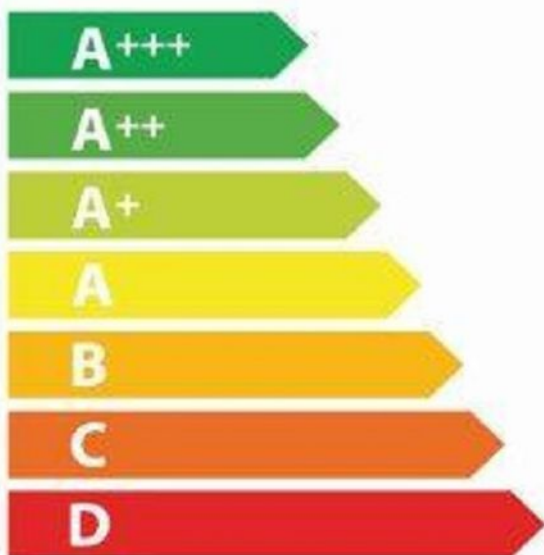

**ENERG**

енергия · ενέργεια

Y

IJA

IE

IA

**Brandt**

**BOP2438B**

**A+**

**67 L**

**0.68 kWh / cycle\***

**0.8 kWh / cycle\***

\* цикл · sykklus · portion · zyklus · πρόγραμμα · ciclo · tsükkel · ohjelma · ciklus · ciklas · cikls · ciklu · cyclus · cykl · ciclu · program · cykel