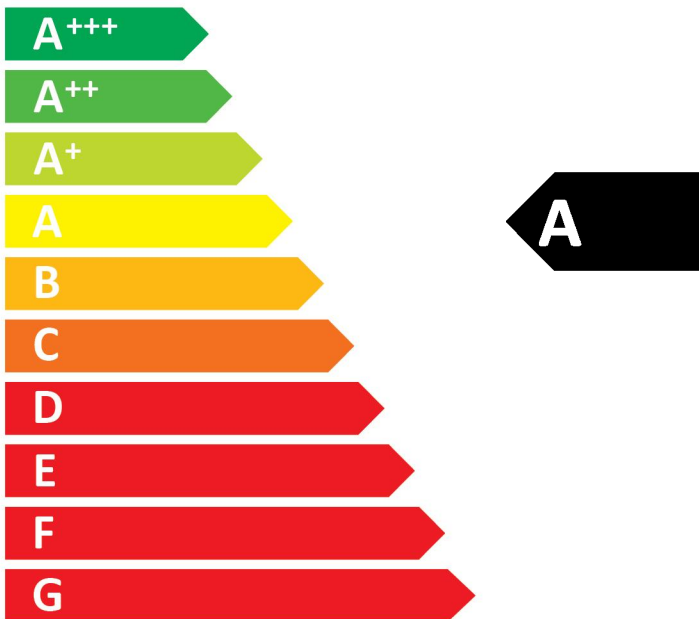

ENERGY

енергия · ενεργεια

IJA

IE

IA

Miele

|| KWT 6833 SG

ENERGY · ЕНЕРГИЯ · ΕΝΕΡΓΕΙΑ
ENERGIJA · ENERGIA · ENERGIE · ENERGI

180
kWh/annum

178

38 dB

2010/1060