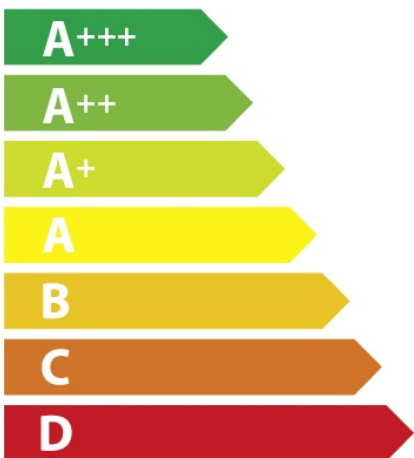

ENERG

енергия · ενεργεια

DA 6698 W Puristic

Miele

Edition 6000

A++

25
kWh/annum

ABCDEF G