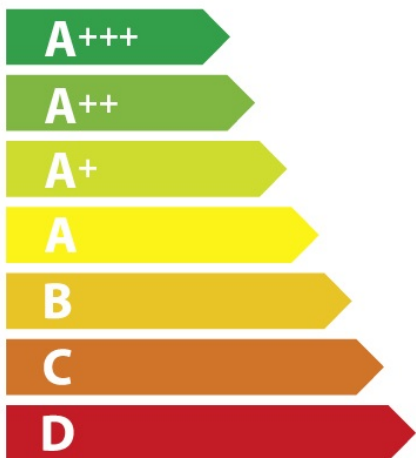

ENERG

енергия · ενεργεια

DA 4298 W Puristic

Miele Plus

A++

27
kWh/annum

ABCDEF G

ABCDEF G