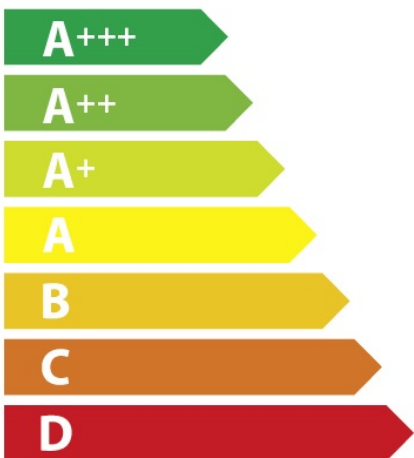

# ENERG

енергия · ενεργεια

**Miele** DA 2668

**A+**

**28**  
kWh/annum

ABCDEF G

ABCDEF G

ABCDEF G