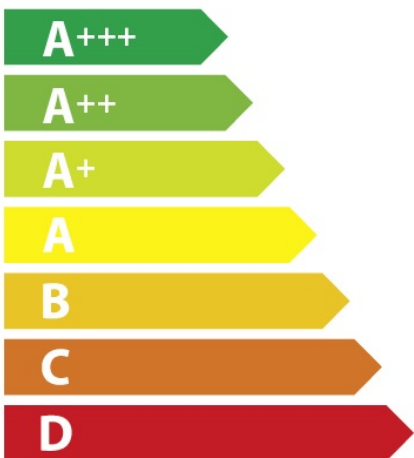

ENERG

енергия · ενεργεια

Miele DA 6498 W Pure Black

A++

25
kWh/annum

ABCDEF G

ABCDEF G

ABCDEF G