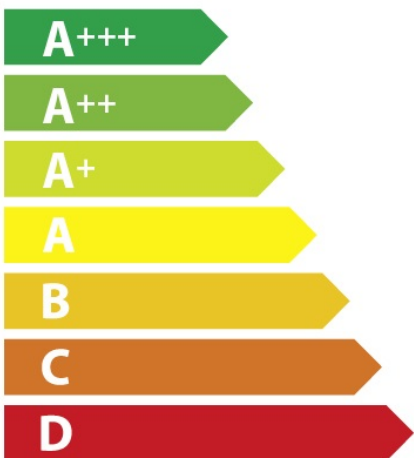

ENERG

енергия · ενεργεια

DA 4248 V D Puristic

Miele Varia

A+

31
kWh/annum

ABCDEF G

ABCDEF G