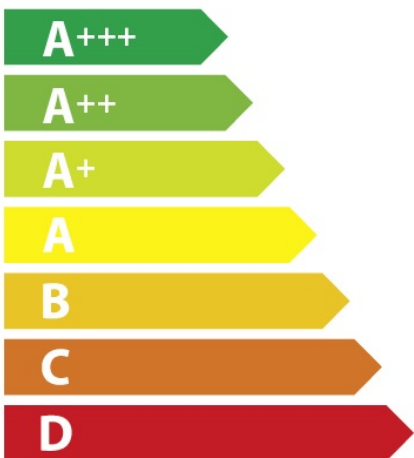

ENERG

енергия · ενεργεια

Miele PUR 68 W

47
kWh/annum

ABCDEF G

ABCDEF G

ABCDEF G

56 dB